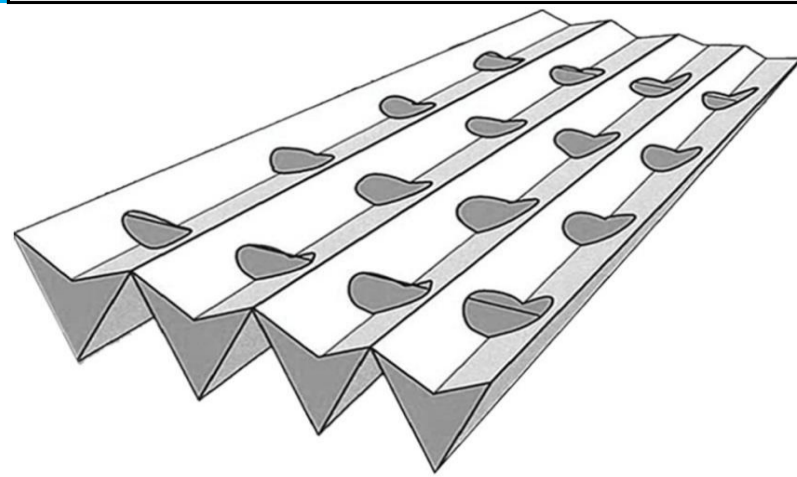

ANDREAE® SERIE MAGNETIC

AC23 BM

serie
Magnetic

ANDREAE®

GENERALITES

REALISES EN UTILISANT LA SERIE ECOFILTERS. DES BANDELETTES METALLIQUES SONT APPLIQUEES SUR LE COTE SORTIE AIR QUI RENDENT L'INSTALLATION DANS LES CABINES DE PEINTURE A SEC DOTEES DE SUPPORT MAGNETIQUE FACILE ET RAPIDE.

| | |
|---------------------------------------|--|
| COMPOSITION | PAPIER KRAFT RECYCLE |
| CONSTRUCTION | 2 COUCHES PAPIER KRAFT PERFOREES, PLISSEES ET COLLEES ENTRE ELLES. BANDELETTES METALLIQUES SUR LE COTE SORTIE AIR |
| COULEUR COTE AVANT | INDIQUE DANS LA SECTION RELATIVE |
| COULEUR COTE ARRIERE | MARRON |
| LIMITEUR D'EXTENSION | PAS PRESENT |
| REACTION AU FEU | BRULE |
| PERTE DE CHARGE INITIALE (à 0,75 m/s) | 30 Pa |
| PERTE DE CHARGE FINALE CONSEILLEE | 128 Pa |
| PERTE DE CHARGE MAXIMUM | 256 Pa |
| CAPACITE D'ACCUMULATION (à 0,75 m/s) | JUSQU'A 18 kg/m ² ⁽¹⁾ |
| EFFICACITE DE FILTRATION | JUSQU'A 98,1% ⁽¹⁾ |
| TEMPERATURE MAXIMUM DE FONCTIONNEMENT | 180°C |
| INTERVALLE BANDELETTES | UNE TOUS LES 26 PLIS |
| ETAT DE FOURNITURE | SAC EN POLYETHYLENE |