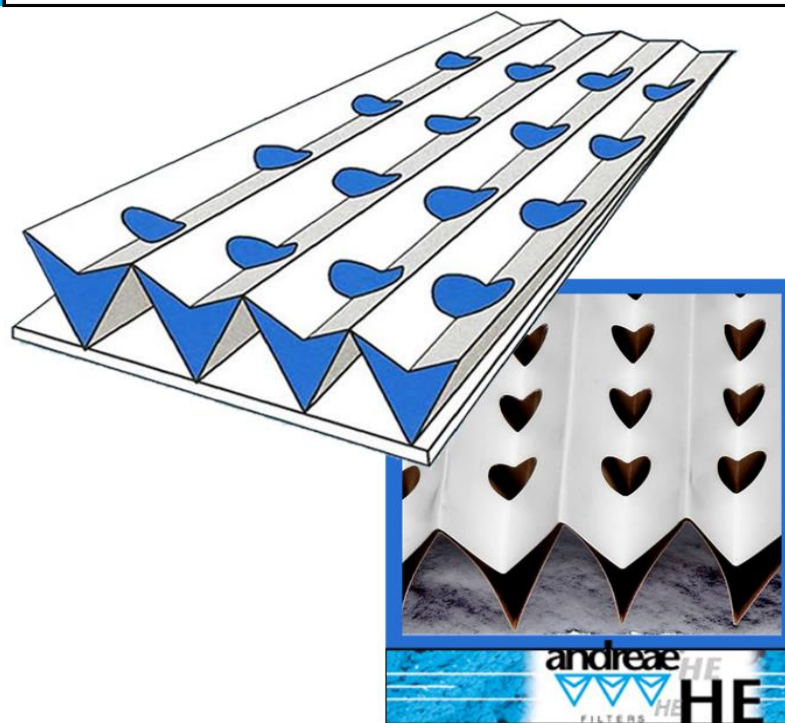

ANDREAE® SERIE HE HIGH EFFICIENCY AC23 HE

ANDREAE®

GENERALITES

GARANTIT UNE EFFICACITE DE FILTRATION ELEVEE. LE FILTRE PRESENTE UNE COUCHE DE MEDIA SYNTHETIQUE EN POLYESTER SUR LE COTE SORTIE AIR.

COMPOSITION	PAPIER KRAFT RECYCLE
CONSTRUCTION	2 COUCHES PAPIER KRAFT PERFOREES, PLISSEES ET COLLEES ENTRE ELLES
CARACTERISTIQUES CONSTRUCTIVES	MEDIA FILTRANT POLYESTER
COULEUR COTE AVANT	INDIQUE DANS LA SECTION RELATIVE
COULEUR COTE ARRIERE	MARRON
LIMITEUR D'EXTENSION	PAS PRESENT
REACTION AU FEU	BRULE
PERTE DE CHARGE INITIALE (à 0,75 m/s)	F1/K1 DIN 53438 - B2 DIN 4102 - UL2 USA STANDARD (où indiqué avec ⁽¹⁾)
PERTE DE CHARGE FINALE CONSEILLEE	32 Pa
PERTE DE CHARGE MAXIMUM	128 Pa
CAPACITE D'ACCUMULATION (à 0,75 m/s)	256 Pa
EFFICACITE DE FILTRATION	JUSQU'A 20 kg/m ² ⁽²⁾
TEMPERATURE MAXIMUM DE FONCTIONNEMENT	JUSQU'A 99,21% ⁽²⁾
NOMBRE DE PLIS CONSEILLE PAR METRE	100°C
ETAT DE FOURNITURE	26
N° BOITES PAR PALETTE	BOITES
LEGENDE DIMENSIONS	60
H HAUTEUR	
L LONGUEUR	
HS HAUTEUR BOITE	
LS LONGUEUR BOITE	
N NOMBRE PLIS	
SP EPAISSEUR DU FILTRE	
PS EPAISSEUR DE LA BOITE	

Référence dessin: vefim_andreaeHE

CODE ANDREAE®	CODE VEFIM	PRIX (€)	H (m)	L (m)	SURFACE (m ²)	SP (mm)	N (PLIS)	BOITE LS x HS x PS	COULEUR COTE AVANT
AF923	AC23/HE	a.r.	0,90	8,89	8,00	68	240	680X930X70	BLANC
AF723	AC23/75/HE	a.r.	0,75	10,67	8,00	68	280	770X820X70	
AF123	AC23/100/HE	a.r.	1,00	8,00	8,00	68	210	630X103X70	