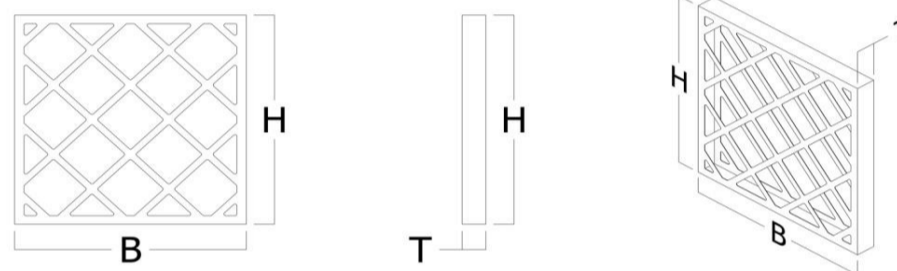

CELDAS CON BASTIDOR DE CARTÓN  
TROQUELADAS MIXTAS

AC - G4

AC - G4

GENERALIDADES

CELDAS FILTRANTES DESECHABLES COMPLETAMENTE DE CARTÓN PLASTIFICADO Y TROQUELADO A MICROONDA FORMANDO UNA SOLA ARMADURA ROBUSTA.

BASTIDOR	CARTÓN E/KBMT/242
REDES DE PROTECCIÓN	CARTÓN E/KBMT/242
TABIQUE FILTRANTE	PREFILTRO DE POLIÉSTER BLANCO + FIBRA LARGA DE VIDRIO
CLASE DE EFICIENCIA CEN EN 779	G4
CLASE EUROVENT	EU 4
APAGADO MEDIO ASHRAE 52.1.1992 Am	90%
PÉRDIDA DE CARGA INICIAL	39 Pa
PÉRDIDA DE CARGA FINAL ACONSEJADA	250 Pa
TEMPERATURA MÁXIMA DE EJERCICIO	120°C
HUMEDAD RELATIVA MÁXIMA	100%
LEYENDA DIMENSIONES	
H ALTURA	
B LONGITUD	
T ESPESOR DE LA CELDA	

Referencia dibujo: vefim\_celle\_cartone

CÓDIGO DEL PRODUCTO	PRECIO (€)	DIMENSIONES (mm)			N° PIEZAS CAJA	SUPERFICIE FILTRANTE (m²)	CAUDAL (Nm³/h)
		H	B	T			
AC102N	a.r.	592	592	48	8	0,35	1.900
AC106N	a.r.	500	860		10	0,43	2.300
AC12	a.r.	500	500		20	0,25	1.300
AC19	a.r.	500	600		20	0,30	1.600
AC37	a.r.	500	660		20	0,33	1.800
AC46	a.r.	400	625		20	0,25	1.300
AC49	a.r.	490	660		20	0,32	1.700
AC77	a.r.	400	500		20	0,20	1.100
AC92	a.r.	500	625		20	0,31	1.700
AC104	a.r.	287	592		16	0,17	900